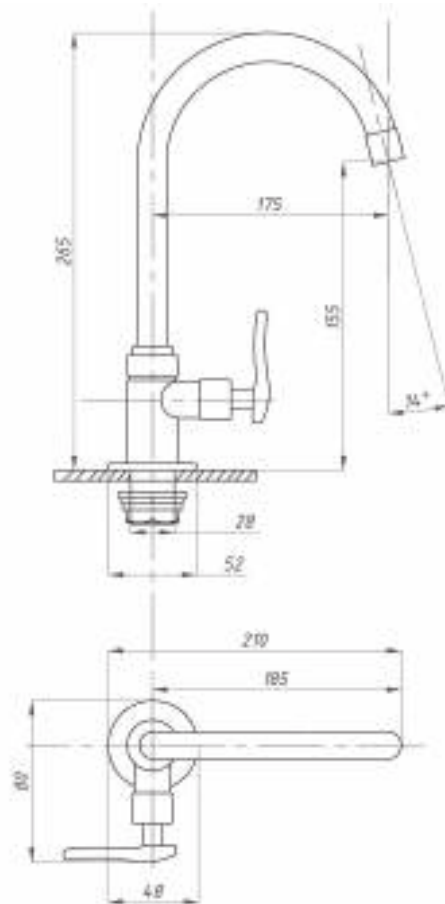

Кран для одной воды
серия: ПЛЮС
арт. **PSM-906-008**
материал: Нерж. сталь AISI 304
кран-букса
гибкая подводка: нет
тип: Кр-ЦБА

серия СТАНДАРТ А

Смеситель для ванны с душем
серия: СТАНДАРТ-А
арт. **PSM-158-89**
материал: Латунь
кран-буксы
дивертор:
Керамический
эксцентрики: Рус
тип: См-ВУДРНШЛА