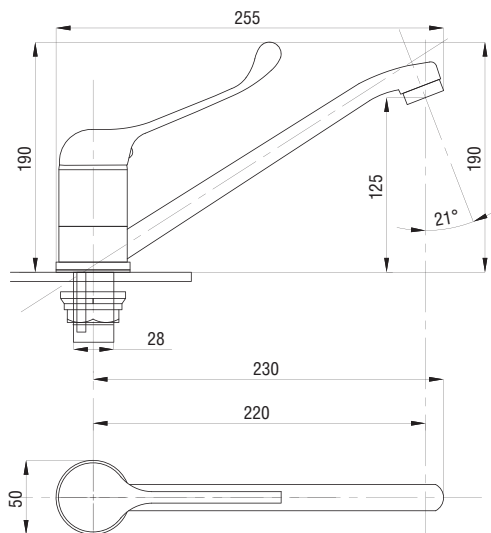

серия МЕДИК

Смеситель для раковины
и кухни локтевой
серия: МЕДИК
арт. **PSM-215-055**
материал: Латунь
картридж: 40мм
гибкая подводка: нет
тип: См-УмлЦБА,
См-МлЦБА

Смеситель для кухни и раковины локтевой
серия: МЕДИК
арт. **PSM-425-055**
материал: Латунь
картридж: 40мм
гибкая подводка: нет
тип: См-МЛЦБА,
См-УмлЦБА