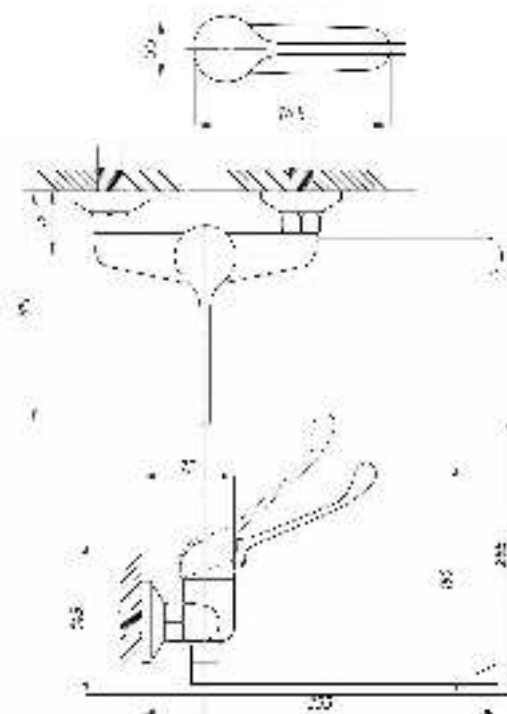

Смеситель для раковины и кухни
настенный локтевой
серия: МЕДИК
арт. **PSM-508-055**
материал: Латунь
картридж: 40мм
эксцентрики: Евро
тип: См-УмлРНА,
См-МЛРНА