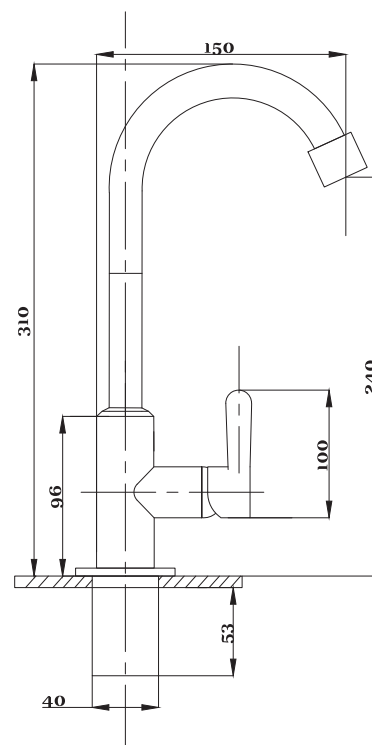

Кран для одной воды
серия: ПЛЮС
арт. **PSM-906-008**
материал: Нерж. сталь AISI 304
кран-букса
гибкая подводка: нет
тип: Кр-ЦБА

серия СТАНДАРТ А

Смеситель для ванны с душем
серия: СТАНДАРТ-А
арт. **PSM-158-89**
материал: Латунь
кран-буксы
дивертор:
Керамический
эксцентрики: Рус
тип: См-ВУДРНШЛА